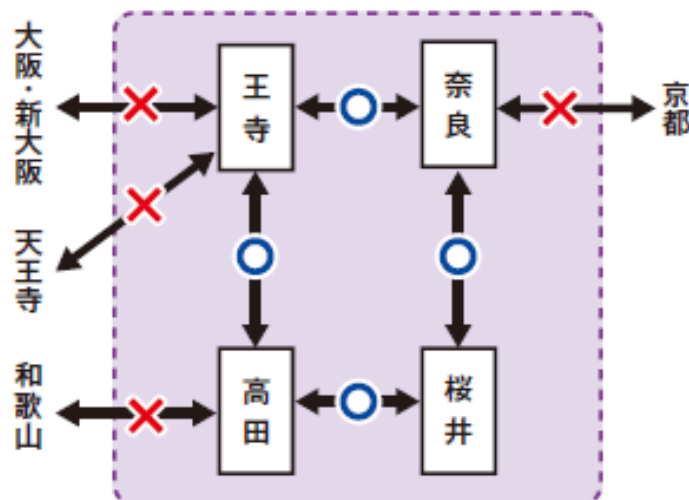

JR線自由周遊区間をまたいだご利用は WESTERポイント(チャージ専用)が付与されません。

ポイント付与
対象外となる
利用例

- ○: WESTERポイント(チャージ専用)を付与します。
- ×: 付与されません。

--- (ICOCAでGO)ならSLOW&LOOPデジタルパス
JR線自由周遊区間(ポイント付与対象/右図参照)

※降車時にICOCA内残額が不足している場合は、
のりこし精算機等でチャージして自動改札機・車載型IC改札機を
ご利用いただくことでWESTERポイント(チャージ専用)を付与します。

JR線自由周遊区間については、1ページをご確認ください。

※ICOCA定期券ご利用時の注意点について詳しくはこちら▶