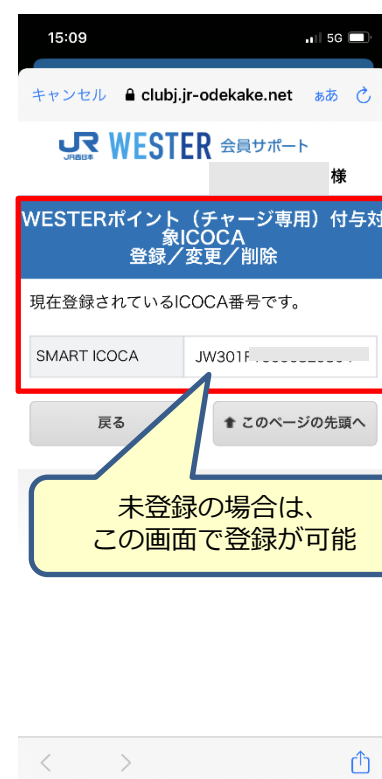

ICOCA番号登録
確認方法はこちら

対象となる
主な交通系ICカード

モバイルICOCA
Apple Payの
ICOCA

STEP3 (ICOCAでGO)ならSLOW&LOOPデジタルパスご利用開始までに、**WESTERポイント(チャージ専用)サービスの利用登録を完了する。**

- ・ICOCA利用エリア内のJR西日本の駅の紺色およびピンク色の自動券売機で利用登録いただけます。
※大阪メトロ、近鉄電車、京阪電車、南海電車、阪急電鉄、阪神電車の券売機では利用登録できません。
- ・その他WESTERアプリまたはWEB(WESTER会員サポートページ)からも利用登録できます。
- ・詳細はJRおでかけネット「WESTERポイント(チャージ専用)サービス利用登録方法」のページをご覧ください。
- ・「SMART ICOCA」「モバイルICOCA/Apple PayのICOCA」はWESTERポイント(チャージ専用)サービスの利用登録は不要です。

WESTER
ポイントサービス
利用登録方法は
こちら

ICOCA 番号とは

ICOCAカードの裏面、またはICOCAアプリの「ICOCA管理」画面に表示されているJWから始まる半角英数字17桁の番号です。

注意

STEP1~3が完了していない場合、WESTERポイント(チャージ専用)は付与されません!

STEP2.が完了していることを確認する方法

KANSAI MaaSアプリの右上の「」→会員情報変更→ICカード番号の手順で操作し、使用するICOCA番号が表示されれば、登録が完了しています。

STEP 3. WESTERポイント（チャージ専用）利用登録が完了していることの確認方法

WESTERアプリ、券売機等から確認ができます。

WESTERアプリ（※WESTER IDを取得しているユーザに限り確認が可能）

メニューをタップ

マイページをタップ

「登録されているICOCA番号を見る」をタップ

ポイント利用登録されているICOCA番号を表示

STEP 3. WESTERポイント（チャージ専用）利用登録が完了していることの確認方法

WESTERアプリ、JRおでかけネットのほか、JR西日本の券売機から確認ができます。

JR西日本の券売機

STEP2・3で登録したICOCAで、JR線自由周遊区間を利用する!

- 登録したICOCAで自動改札機・車載型IC改札機をお通りください。
- アプリ内のチケット画面の提示で有人改札を通ることはできません。
- ICOCAへの事前チャージが必要です。
- ご利用ごとに自動改札機・車載型IC改札機にてICOCAから運賃をお支払いいただきます。
- お支払いいただいた運賃は、翌月末に全額WESTERポイント(チャージ専用)でお返しします。