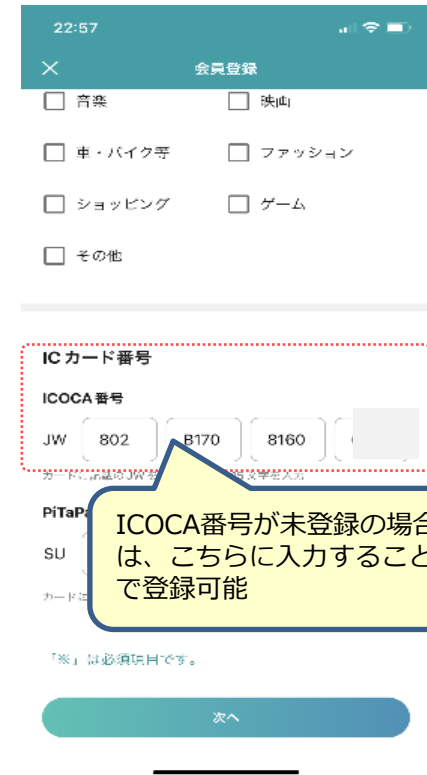

▲ご利用可能エリア

「ならSLOW&LOOPデジタルパス」で乗り降りいただくJR線自由周遊区間のご利用方法

STEP1 「KANSAI MaaS」アプリで、(ICOCAでGO)ならSLOW&LOOPデジタルパスを購入し、利用するICOCAを用意する。

STEP2 (ICOCAでGO)ならSLOW&LOOPデジタルパスご利用開始までに、**「KANSAI MaaS」アプリにICOCA番号を登録する。**

- ・ICOCA以外の交通系ICカードはWESTERポイント(チャージ専用)の付与対象外となります。

ICOCA番号登録
確認方法はこちら

対象となる
主な交通系ICカード

モバイルICOCA
Apple Payの
ICOCA

STEP3 (ICOCAでGO)ならSLOW&LOOPデジタルパスご利用開始までに、**WESTERポイント(チャージ専用)サービスの利用登録を完了する。**

- ・ICOCA利用エリア内のJR西日本の駅の紺色およびピンク色の自動券売機で利用登録いただけます。
※大阪メトロ、近鉄電車、京阪電車、南海電車、阪急電鉄、阪神電車の券売機では利用登録できません。
- ・その他WESTERアプリまたはWEB(WESTER会員サポートページ)からも利用登録できます。
- ・詳細はJRおでかけネット「WESTERポイント(チャージ専用)サービス利用登録方法」のページをご覧ください。
- ・「SMART ICOCA」「モバイルICOCA/Apple PayのICOCA」はWESTERポイント(チャージ専用)サービスの利用登録は不要です。

WESTER
ポイントサービス
利用登録方法は
こちら

ICOCA 番号とは

ICOCAカードの裏面、またはICOCAアプリの「ICOCA管理」画面に表示されているJWから始まる半角英数字17桁の番号です。

注意

STEP1~3が完了していない場合、WESTERポイント(チャージ専用)は付与されません!

STEP2.が完了していることを確認する方法

KANSAI MaaSアプリの右上の「」→会員情報変更→ICカード番号の手順で操作し、使用するICOCA番号が表示されれば、登録が完了しています。

STEP 3. WESTERポイント（チャージ専用）利用登録が完了していることの確認方法

WESTERアプリ、券売機等から確認ができます。

WESTERアプリ（※WESTER IDを取得しているユーザに限り確認が可能）

メニューをタップ

マイページをタップ

「登録されているICOCA番号を見る」をタップ

ポイント利用登録されているICOCA番号を表示

STEP 3. WESTERポイント（チャージ専用）利用登録が完了していることの確認方法