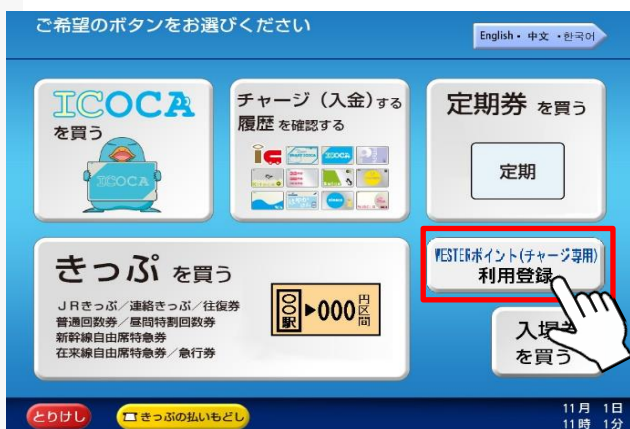

WESTER
ポイントサービス
利用登録方法は
こちら

ICOCA 番号とは

ICOCAカードの裏面、またはICOCAアプリの「ICOCA管理」画面に表示されているJWから始まる半角英数字17桁の番号です。

注意

STEP1~3が完了していない場合、WESTERポイント(チャージ専用)は付与されません!

STEP2.が完了していることを確認する方法

KANSAI MaaSアプリの右上の「」→会員情報変更→ICカード番号の手順で操作し、使用するICOCA番号が表示されれば、登録が完了しています。

STEP 3. WESTERポイント（チャージ専用）利用登録が完了していることの確認方法

WESTERアプリ、券売機等から確認ができます。

WESTERアプリ（※WESTER IDを取得しているユーザに限り確認が可能）

メニューをタップ

マイページをタップ

「登録されているICOCA番号を見る」をタップ

ポイント利用登録されているICOCA番号を表示

STEP 3. WESTERポイント（チャージ専用）利用登録が完了していることの確認方法

WESTERアプリ、JRおでかけネットのほか、JR西日本の券売機から確認ができます。

JR西日本の券売機

STEP2・3で登録したICOCAで、JR線自由周遊区間を利用する!

- 登録したICOCAで自動改札機・車載型IC改札機をお通りください。
- アプリ内のチケット画面の提示で有人改札を通ることはできません。
- ICOCAへの事前チャージが必要です。
- ご利用ごとに自動改札機・車載型IC改札機にてICOCAから運賃をお支払いいただきます。
- お支払いいただいた運賃は、翌月末に全額WESTERポイント(チャージ専用)でお返しします。