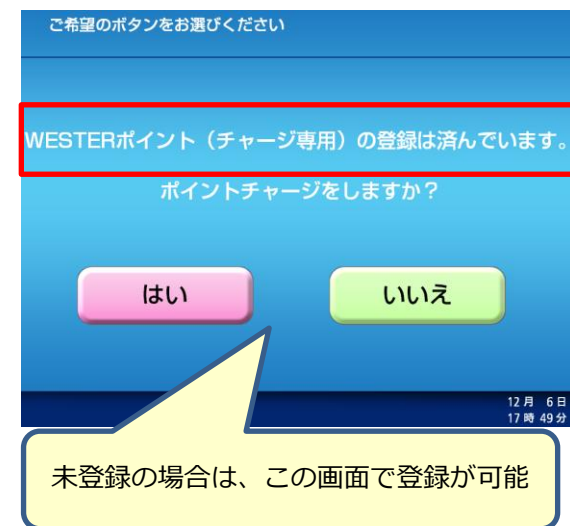

WESTER
ポイントサービス
利用登録方法は
こちら

ICOCA 番号とは

ICOCAカードの裏面、またはICOCAアプリの「ICOCA管理」画面に表示されているJWから始まる半角英数字17桁の番号です。

注意

STEP1~3が完了していない場合、WESTERポイント(チャージ専用)は付与されません!

STEP2.が完了していることを確認する方法

KANSAI MaaSアプリの右上の「」→会員情報変更→ICカード番号の手順で操作し、使用するICOCA番号が表示されれば、登録が完了しています。

STEP 3. WESTERポイント（チャージ専用）利用登録が完了していることの確認方法

WESTERアプリ、券売機等から確認ができます。

WESTERアプリ（※WESTER IDを取得しているユーザに限り確認が可能）

メニューをタップ

マイページをタップ

「登録されているICOCA番号を見る」をタップ

ポイント利用登録されているICOCA番号を表示

STEP 3. WESTERポイント（チャージ専用）利用登録が完了していることの確認方法

WESTERアプリ、JRおでかけネットのほか、JR西日本の券売機から確認ができます。

JR西日本の券売機

STEP2・3で登録したICOCAで、JR線自由周遊区間を利用する!

- 登録したICOCAで自動改札機・車載型IC改札機をお通りください。
- アプリ内のチケット画面の提示で有人改札を通ることはできません。
- ICOCAへの事前チャージが必要です。
- ご利用ごとに自動改札機・車載型IC改札機にてICOCAから運賃をお支払いいただきます。
- お支払いいただいた運賃は、翌月末に全額WESTERポイント(チャージ専用)でお返しします。