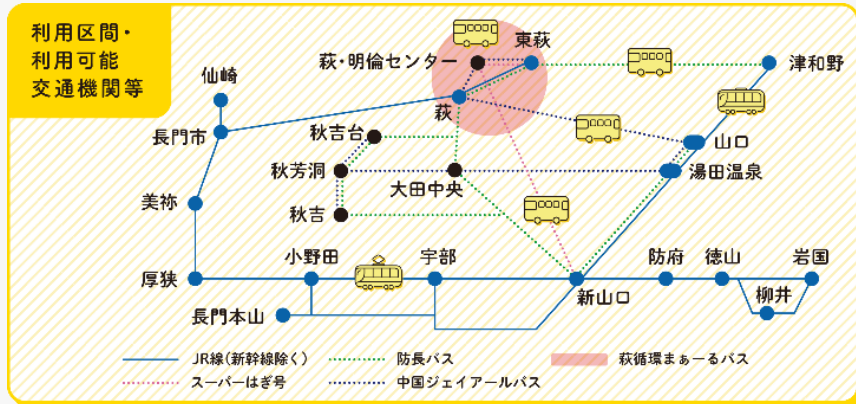

発売額	おとな3,500円、こども1,750円	
有効期間	2日間	
発売期間	2024年6月1日～2025年3月31日 ※利用日1か月前10時から利用開始日当日まで発売	
利用期間	2024年6月1日～2025年4月1日 ※2025年3月31日利用開始分まで発売	
変更・払い戻し	未使用で、かつ有効期間内に限り可能(払い戻しは1人あたり220円の手数料が必要)	
効力		
鉄道	JR(普通列車普通車自由席) ※新幹線は利用不可	山陽線 岩国～厚狭 岩徳線 岩国～櫛ヶ浜 山口線 新山口～津和野 宇部線 全線 小野田線 全線 美祢線 全線 ※バスによる代行輸送を実施しています。 山陰線 長門市～東萩、長門市～仙崎
バス	JRバス中国	スーパーはぎ号、自由周遊区間に記載の路線バス指定区間
	防長交通	スーパーはぎ号、自由周遊区間に記載の路線バス指定区間
	萩循環まあるバス	全線

チケット利用時の提示画面
※画面は開発中のイメージです。

※ 新幹線の乗車は不可(乗車券としての効力もなし)
※ 別途特急券・指定券をお買い求めいただいた場合、周遊エリア内在来線特急・快速の乗車券として有効

※2024年9月1日より「中国ジェイアールバス」は「JRバス中国」に社名変更