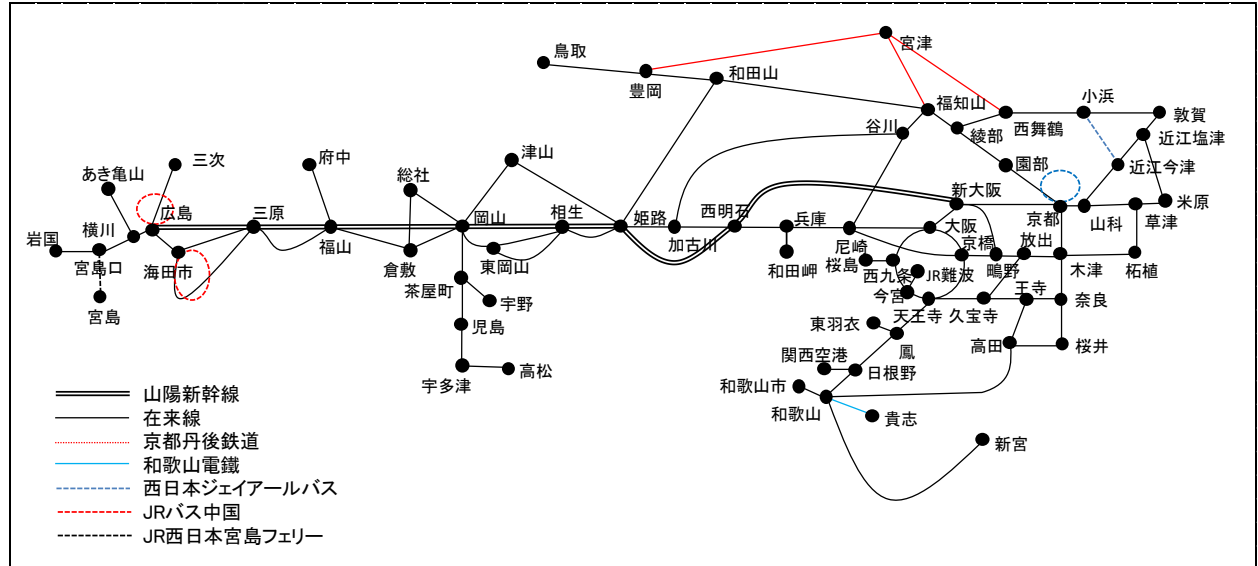

別紙 1 (自由周遊区間図)

● 関西・広島エリアパス

※JR四国管内では、自動改札はご利用いただけません。