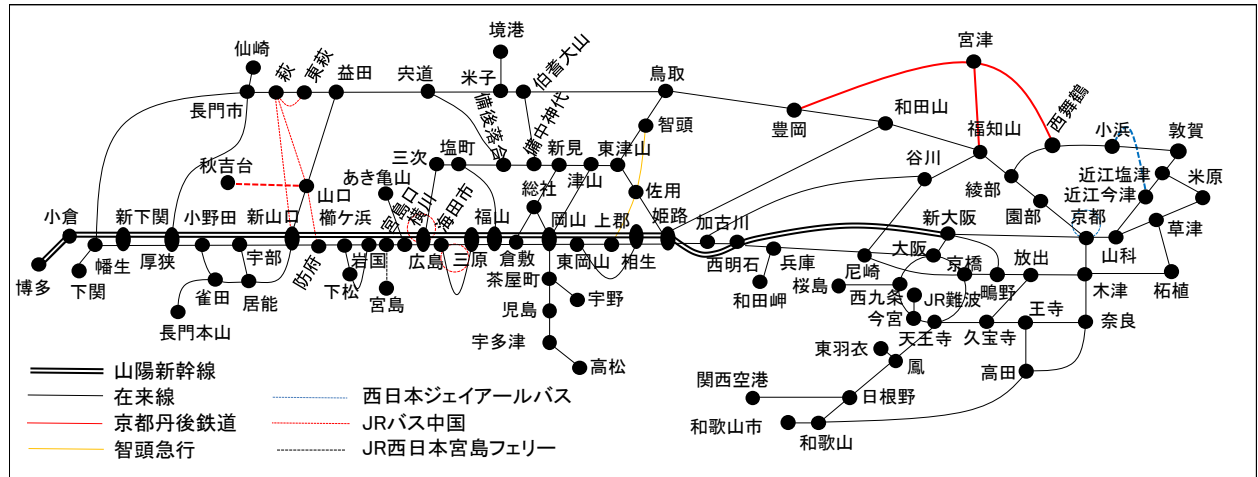

# 別紙 1 (自由周遊区間図)

## ●山陽・山陰エリアパス

※JR四国管内では、自動改札はご利用いただけません。