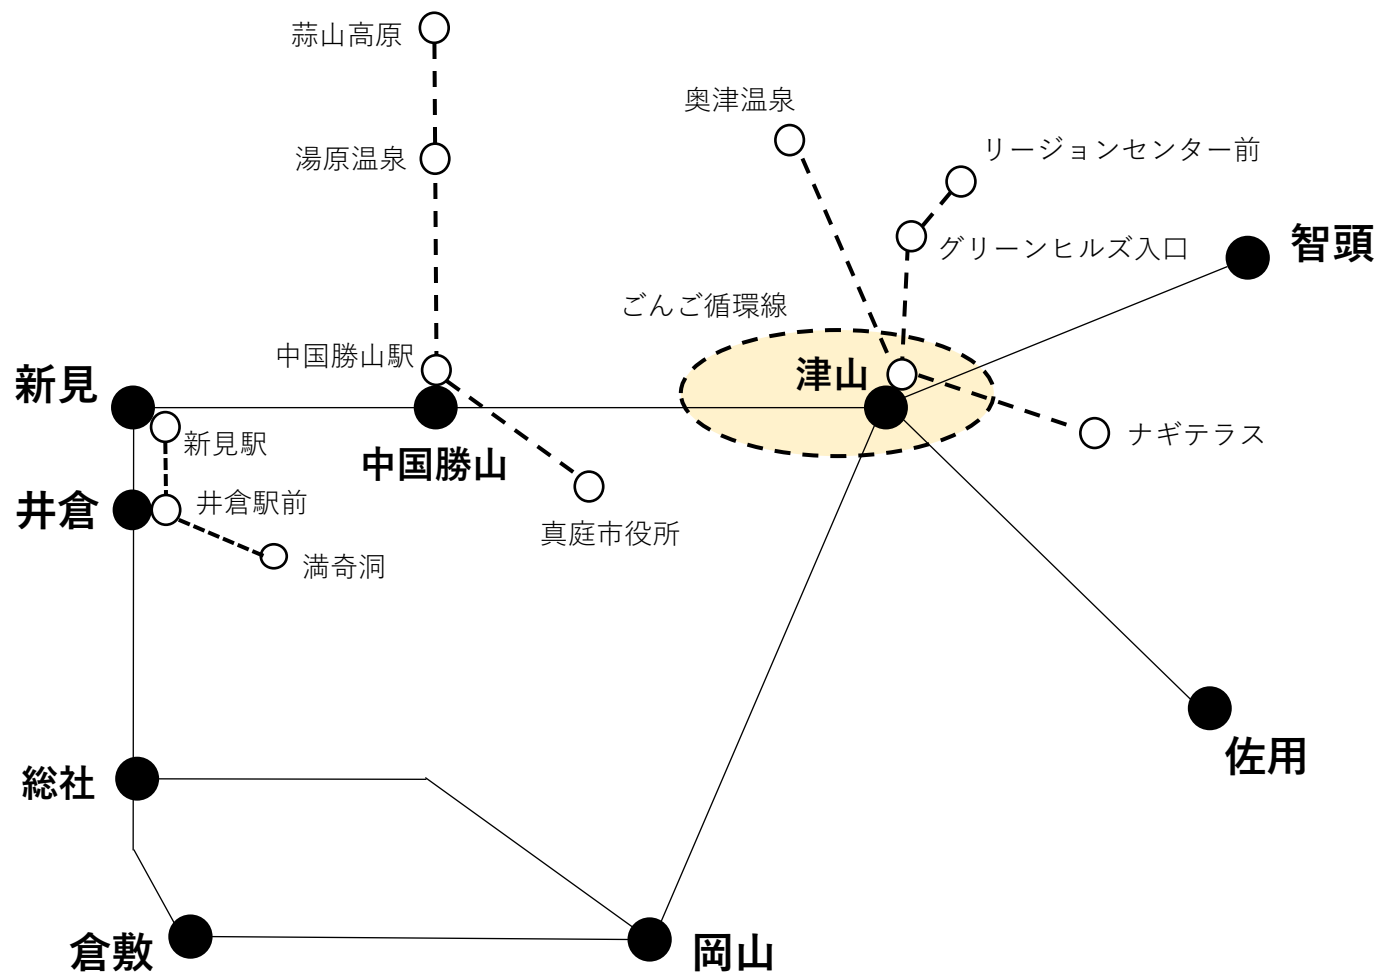

■ 森の芸術祭自由周遊区間

———	J R 線 (普通列車)
- - - - -	備北バス
- · - · -	中鉄北部バス、 真庭市コミュニティバス