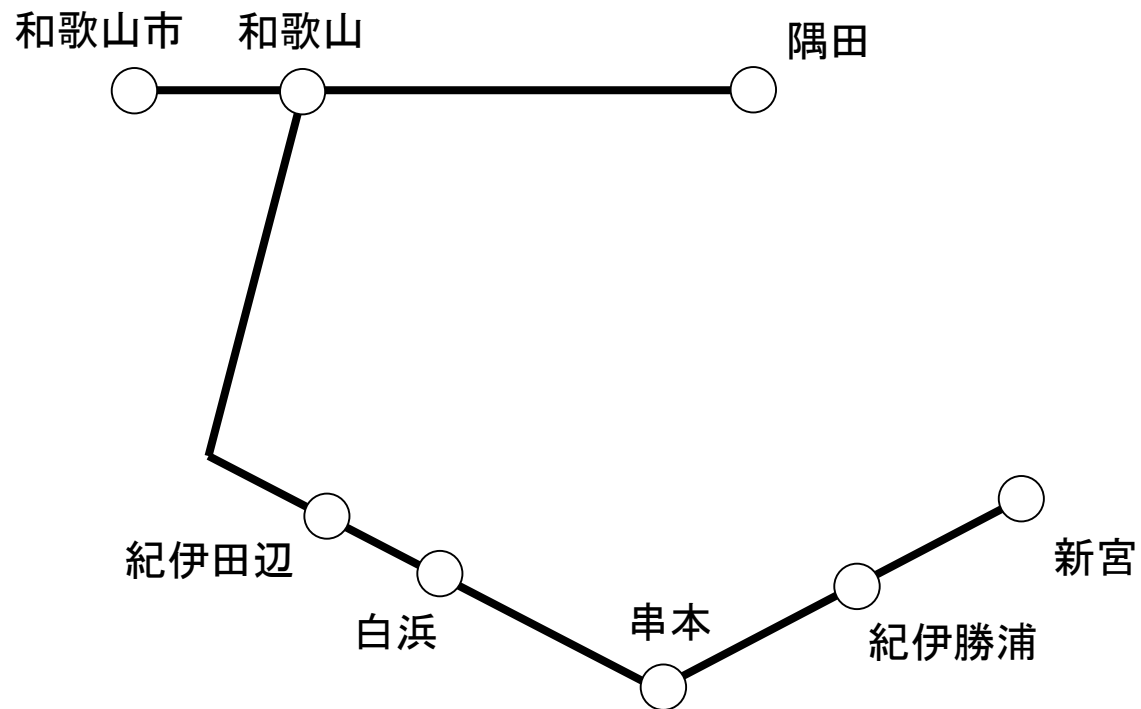

乗り放題対象エリア

- ・有効期間 2日間
※利用開始日は、
チェックイン～チェックアウトの間に限ります。
- ・特急列車自由席
普通列車自由席 により乗り放題

おねだん
おとな 1,500円
こども 750円

県内での宿泊を利用されるお客様にオススメ！

県内宿泊とセットの購入で、対象エリアの普通列車の自由席に乗り放題！！

県内宿泊者用自由周遊きっぷ(滋賀)

乗り放題対象エリア

- ・有効期間 2日間
※利用開始日は、
チェックイン～チェックアウトの間に限ります。
- ・普通列車自由席（快速・新快速含む）に
乗り放題

おねだん

おとな 1,500円

こども 750円

県内での宿泊を利用されるお客様にオススメ！

県内宿泊とセットの購入で、対象エリアの普通列車の自由席に乗り放題！！

県内宿泊者用自由周遊きっぷ(和歌山)

乗り放題対象エリア

- ・有効期間 2日間
※利用開始日は、
チェックイン～チェックアウトの間に限ります。

乗り放題対象エリア

- ・有効期間 2日間
※利用開始日は、
チェックイン～チェックアウトの間に限ります。
- ・特急列車自由席
普通列車自由席（快速含む）に乗り放題

おねだん
おとな 1,500円
こども 750円

県内での宿泊を利用されるお客様にオススメ！

県内宿泊とセットの購入で、対象エリアの普通列車の自由席に乗り放題！！

県内宿泊者用自由周遊きっぷ(広島)

乗り放題対象エリア

- ・有効期間 2日間
※利用開始日は、
チェックイン～チェックアウトの間に限ります。
- ・普通列車自由席（快速含む）に乗り放題