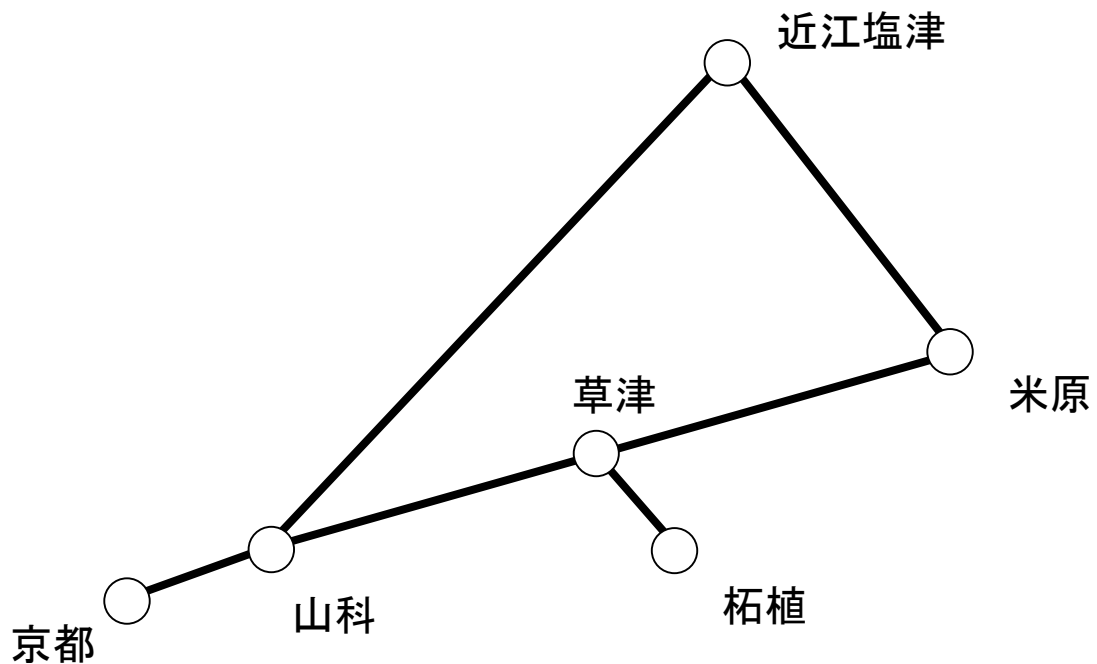

乗り放題対象エリア

- ・有効期間 2日間
※利用開始日は、
チェックイン～チェックアウトの間に限ります。
- ・特急列車自由席
普通列車自由席 により乗り放題

おねだん
おとな 1,500円
こども 750円

県内での宿泊を利用されるお客様にオススメ！

県内宿泊とセットの購入で、対象エリアの普通列車の自由席に乗り放題！！

県内宿泊者用自由周遊きっぷ(滋賀)

乗り放題対象エリア

- ・有効期間 2日間
※利用開始日は、
チェックイン～チェックアウトの間に限ります。
- ・普通列車自由席（快速・新快速含む）に
乗り放題

おねだん

おとな 1,500円

こども 750円

県内での宿泊を利用されるお客様にオススメ！

県内宿泊とセットの購入で、対象エリアの普通列車の自由席に乗り放題！！

県内宿泊者用自由周遊きっぷ(和歌山)

乗り放題対象エリア

- ・有効期間 2日間
※利用開始日は、
チェックイン～チェックアウトの間に限ります。