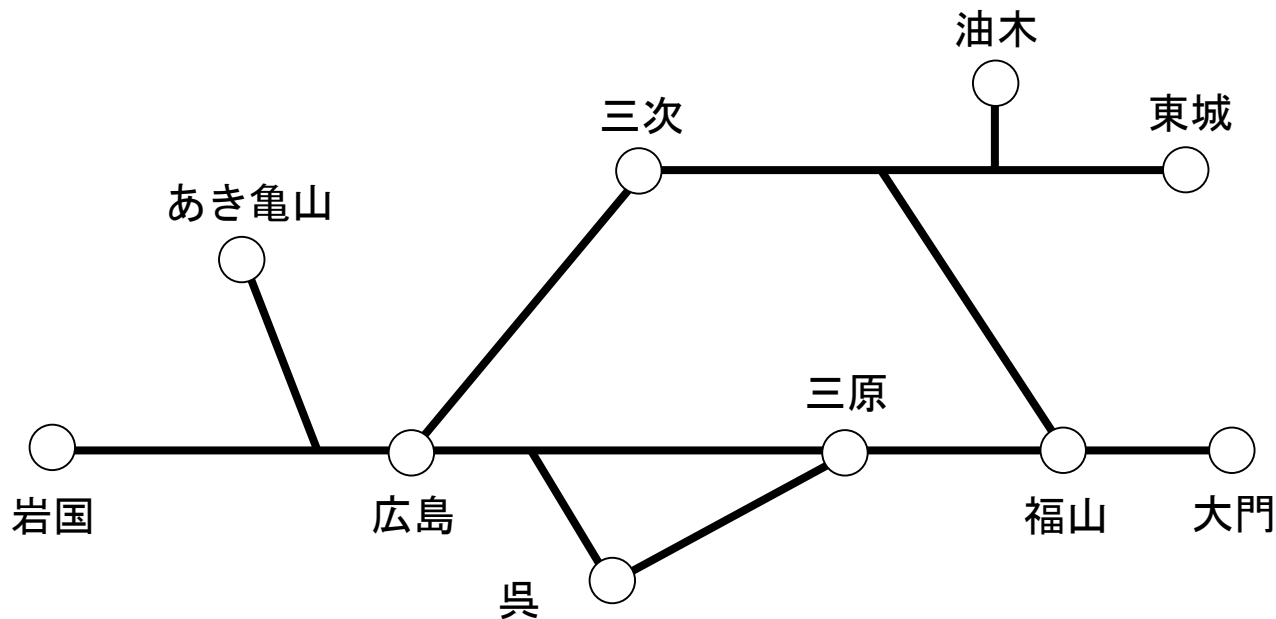

乗り放題対象エリア

- ・有効期間 2日間
※利用開始日は、
チェックイン～チェックアウトの間に限ります。
- ・特急列車自由席
普通列車自由席（快速含む）に乗り放題

おねだん
おとな 1,500円
こども 750円

県内での宿泊を利用されるお客様にオススメ！

県内宿泊とセットの購入で、対象エリアの普通列車の自由席に乗り放題！！

県内宿泊者用自由周遊きっぷ(広島)

乗り放題対象エリア

- ・有効期間 2日間
※利用開始日は、
チェックイン～チェックアウトの間に限ります。
- ・普通列車自由席（快速含む）に乗り放題

※別途新幹線特急券の購入で
新岩国～福山の新幹線もご利用いただけます。

おねだん
おとな 2,000円
こども 1,000円

県内での宿泊を利用されるお客様にオススメ！

県内宿泊とセットの購入で、対象エリアの特急列車・普通列車の自由席とバスに乗り放題！！

県内宿泊者用自由周遊きっぷ(山口)

乗り放題対象エリア

・有効期間 2日間
※利用開始日は、
チェックイン～チェックアウトの間に限ります。

・特急列車自由席
普通列車自由席 により乗り放題

・中国JRバス
防長バス
萩循環まあるバス
スーパー萩号 により乗り放題

おねだん

おとな 3,500円

こども 1,750円

県内での宿泊を利用されるお客様にオススメ！

県内宿泊とセットの購入で、対象エリアの特急列車・普通列車の自由席に乗り放題！！

県内宿泊者用自由周遊きっぷ(鳥取)

乗り放題対象エリア