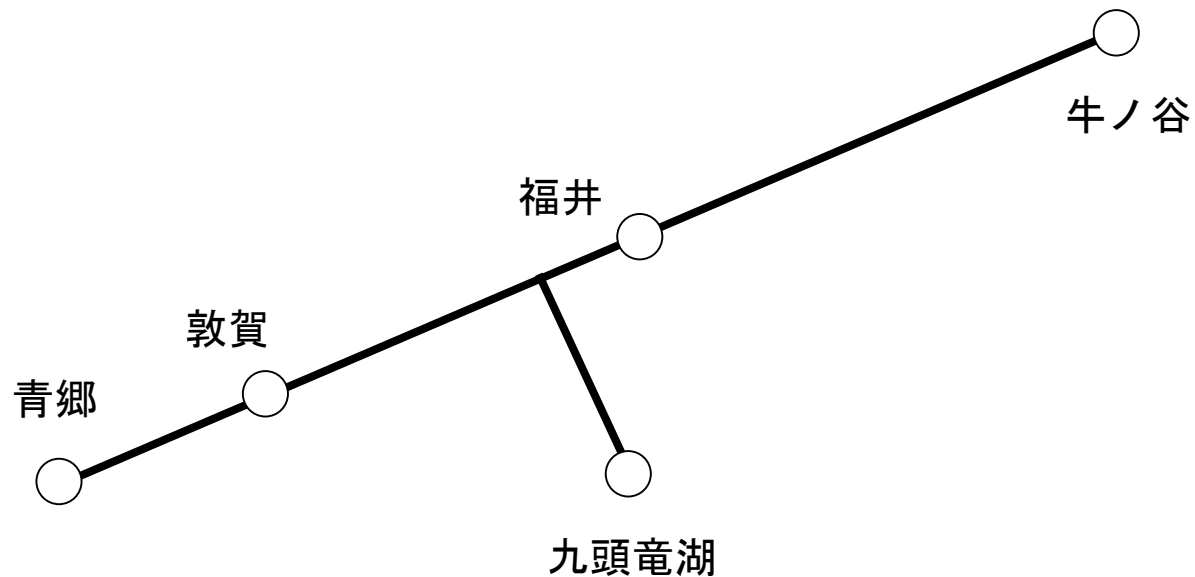

県内での宿泊を利用されるお客様にオススメ！

県内宿泊とセットの購入で、対象エリアの北陸新幹線・特急列車・普通列車の自由席に乗り放題！！

県内宿泊者用自由周遊きっぷ(富山)

乗り放題対象エリア

- JR在来線
- - - JR新幹線
- あいの風とやま鉄道線

- ・有効期間 2日間
※利用開始日は、
チェックイン～チェックアウトの間に限ります。
- ・北陸新幹線自由席
特急列車自由席
普通列車自由席 により乗り放題
※全車指定席のかがやきにはご乗車いただけません。
※別途ライナー券の購入であいの風ライナーも
ご利用いただけます。

..... IRいしかわ鉄道線

- ・有効期間 2日間
※利用開始日は、
チェックイン～チェックアウトの間に限ります。
- ・特急列車自由席
普通列車自由席 に乗り放題
※あいの風ライナーにはご乗車いただけません。

おねだん

おとな 1,500円

こども 750円

県内での宿泊を利用されるお客様にオススメ！

県内宿泊とセットの購入で、対象エリアの特急列車・普通列車の自由席に乗り放題！！

県内宿泊者用自由周遊きっぷ(福井)

乗り放題対象エリア

- ・有効期間 2日間
※利用開始日は、
チェックイン～チェックアウトの間に限ります。
- ・特急列車自由席
普通列車自由席 により乗り放題

おねだん
おとな 1,500円
こども 750円

県内での宿泊を利用されるお客様にオススメ！

県内宿泊とセットの購入で、対象エリアの普通列車の自由席に乗り放題！！

県内宿泊者用自由周遊きっぷ(滋賀)

乗り放題対象エリア

- ・有効期間 2日間
※利用開始日は、
チェックイン～チェックアウトの間に限ります。
- ・普通列車自由席（快速・新快速含む）に
乗り放題

おねだん

おとな 1,500円

こども 750円

県内での宿泊を利用されるお客様にオススメ！

県内宿泊とセットの購入で、対象エリアの普通列車の自由席に乗り放題！！

県内宿泊者用自由周遊きっぷ(和歌山)

乗り放題対象エリア

- ・有効期間 2日間
※利用開始日は、
チェックイン～チェックアウトの間に限ります。