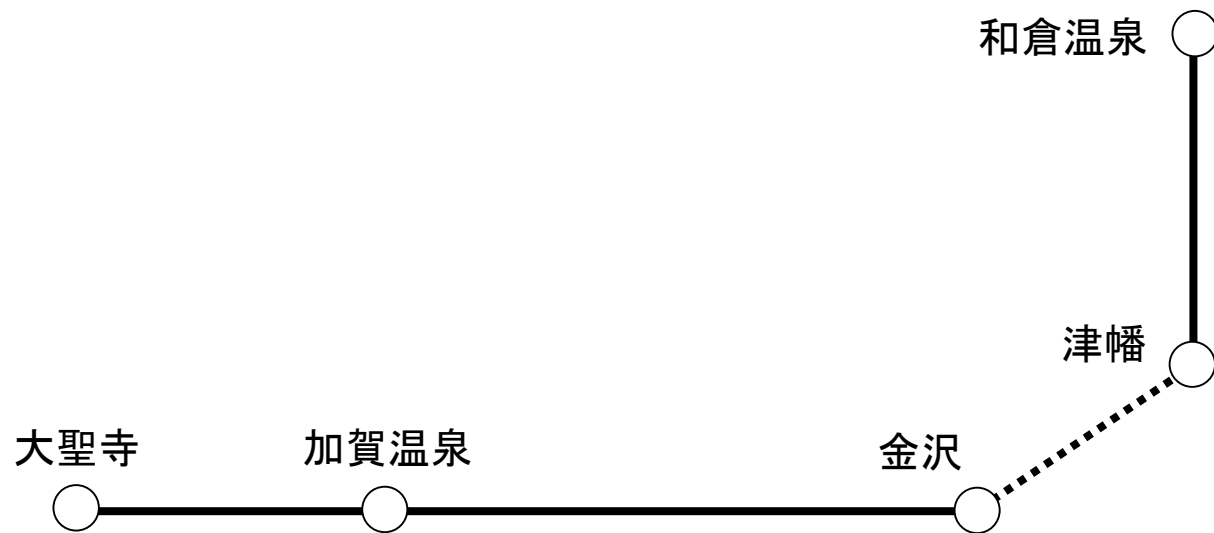

県内での宿泊を利用されるお客様にオススメ！

県内宿泊とセットの購入で、対象エリアの北陸新幹線・特急列車・普通列車の自由席に乗り放題！！

県内宿泊者用自由周遊きっぷ(富山)

乗り放題対象エリア

- JR在来線
- - - JR新幹線
- あいの風とやま鉄道線

- ・有効期間 2日間
※利用開始日は、
チェックイン～チェックアウトの間に限ります。
- ・北陸新幹線自由席
特急列車自由席
普通列車自由席 により乗り放題
※全車指定席のかがやきにはご乗車いただけません。
※別途ライナー券の購入であいの風ライナーも
ご利用いただけます。

おねだん

おとな 1,500円

こども 750円

県内での宿泊を利用されるお客様にオススメ！

県内宿泊とセットの購入で、対象エリアの特急列車・普通列車の自由席に乗り放題！！

県内宿泊者用自由周遊きっぷ(石川)

乗り放題対象エリア

—— JR在来線

..... IRいしかわ鉄道線

- ・有効期間 2日間
※利用開始日は、
チェックイン～チェックアウトの間に限ります。
- ・特急列車自由席
普通列車自由席 に乗り放題
※あいの風ライナーにはご乗車いただけません。

おねだん

おとな 1,500円

こども 750円

県内での宿泊を利用されるお客様にオススメ！

県内宿泊とセットの購入で、対象エリアの特急列車・普通列車の自由席に乗り放題！！

県内宿泊者用自由周遊きっぷ(福井)

乗り放題対象エリア

- ・有効期間 2日間
※利用開始日は、
チェックイン～チェックアウトの間に限ります。
- ・特急列車自由席
普通列車自由席 により乗り放題

おねだん
おとな 1,500円
こども 750円

県内での宿泊を利用されるお客様にオススメ！

県内宿泊とセットの購入で、対象エリアの普通列車の自由席に乗り放題！！

県内宿泊者用自由周遊きっぷ(滋賀)

乗り放題対象エリア

- ・有効期間 2日間
※利用開始日は、
チェックイン～チェックアウトの間に限ります。
- ・普通列車自由席（快速・新快速含む）に
乗り放題