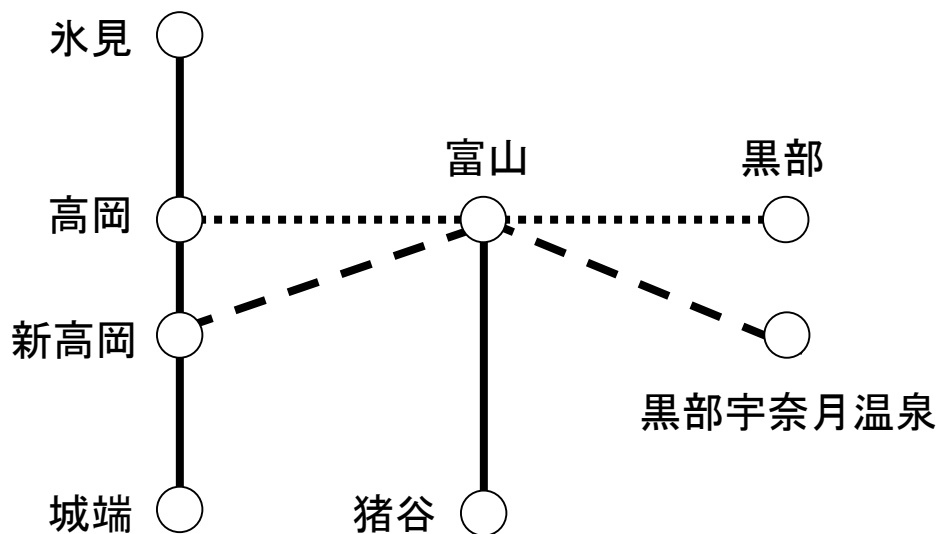

県内での宿泊を利用されるお客様にオススメ！

県内宿泊とセットの購入で、対象エリアの北陸新幹線・特急列車・普通列車の自由席に乗り放題！！

県内宿泊者用自由周遊きっぷ(富山)

乗り放題対象エリア

- JR在来線
- - - JR新幹線
- あいの風とやま鉄道線

- ・有効期間 2日間
※利用開始日は、
チェックイン～チェックアウトの間に限ります。
- ・北陸新幹線自由席
特急列車自由席
普通列車自由席 により乗り放題
※全車指定席のかがやきにはご乗車いただけません。
※別途ライナー券の購入であいの風ライナーも
ご利用いただけます。

おねだん

おとな 1,500円

こども 750円

県内での宿泊を利用されるお客様にオススメ！

県内宿泊とセットの購入で、対象エリアの特急列車・普通列車の自由席に乗り放題！！

県内宿泊者用自由周遊きっぷ(石川)

乗り放題対象エリア

—— JR在来線

..... IRいしかわ鉄道線

- ・有効期間 2日間
※利用開始日は、
チェックイン～チェックアウトの間に限ります。
- ・特急列車自由席
普通列車自由席 に乗り放題
※あいの風ライナーにはご乗車いただけません。

おねだん

おとな 1,500円

こども 750円

県内での宿泊を利用されるお客様にオススメ！

県内宿泊とセットの購入で、対象エリアの特急列車・普通列車の自由席に乗り放題！！

県内宿泊者用自由周遊きっぷ(福井)

乗り放題対象エリア

- ・有効期間 2日間
※利用開始日は、
チェックイン～チェックアウトの間に限ります。
- ・特急列車自由席
普通列車自由席 により乗り放題

おねだん
おとな 1,500円
こども 750円

県内での宿泊を利用されるお客様にオススメ！

県内宿泊とセットの購入で、対象エリアの普通列車の自由席に乗り放題！！

県内宿泊者用自由周遊きっぷ(滋賀)

乗り放題対象エリア

- ・有効期間 2日間
※利用開始日は、
チェックイン～チェックアウトの間に限ります。
- ・普通列車自由席（快速・新快速含む）に
乗り放題