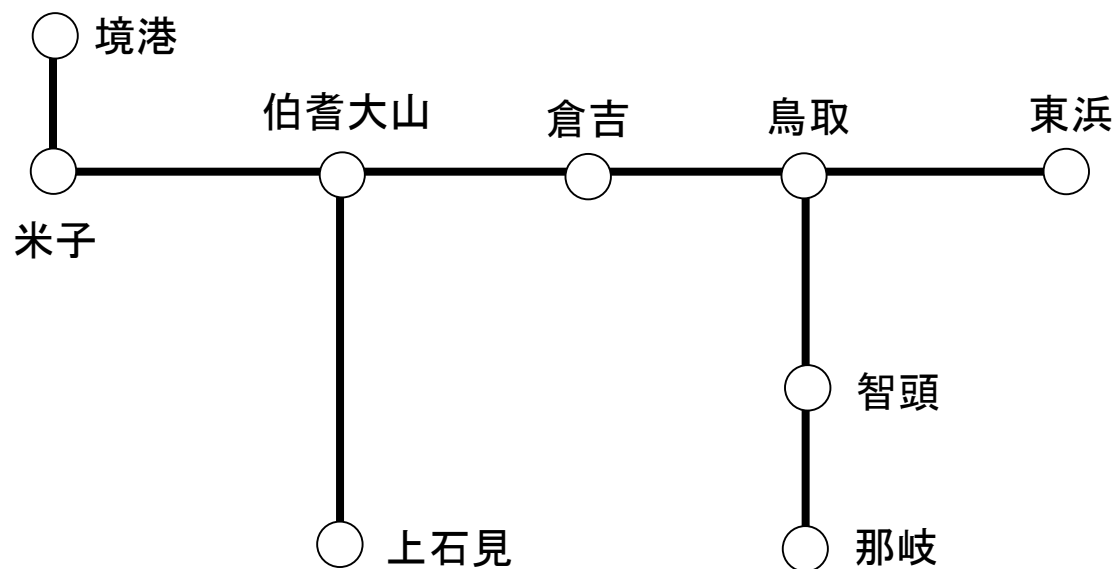

※別途新幹線特急券の購入で
新岩国～福山の新幹線もご利用いただけます。

おねだん
おとな 2,000円
こども 1,000円

県内での宿泊を利用されるお客様にオススメ！

県内宿泊とセットの購入で、対象エリアの特急列車・普通列車の自由席とバスに乗り放題！！

県内宿泊者用自由周遊きっぷ(山口)

乗り放題対象エリア

・有効期間 2日間
※利用開始日は、
チェックイン～チェックアウトの間に限ります。

・特急列車自由席
普通列車自由席 により乗り放題

・中国JRバス
防長バス
萩循環まあるバス
スーパー萩号 により乗り放題

おねだん

おとな 3,500円

こども 1,750円

県内での宿泊を利用されるお客様にオススメ！

県内宿泊とセットの購入で、対象エリアの特急列車・普通列車の自由席に乗り放題！！

県内宿泊者用自由周遊きっぷ(鳥取)

乗り放題対象エリア

- ・有効期間 2日間
※利用開始日は、
チェックイン～チェックアウトの間に限ります。
- ・特急列車自由席
普通列車自由席（快速含む）に乗り放題

おねだん

おとな 2,000円

こども 1,000円

県内での宿泊を利用されるお客様にオススメ！

県内宿泊とセットの購入で、対象エリアの特急列車・普通列車の自由席に乗り放題！！

県内宿泊者用自由周遊きっぷ(島根)

乗り放題対象エリア