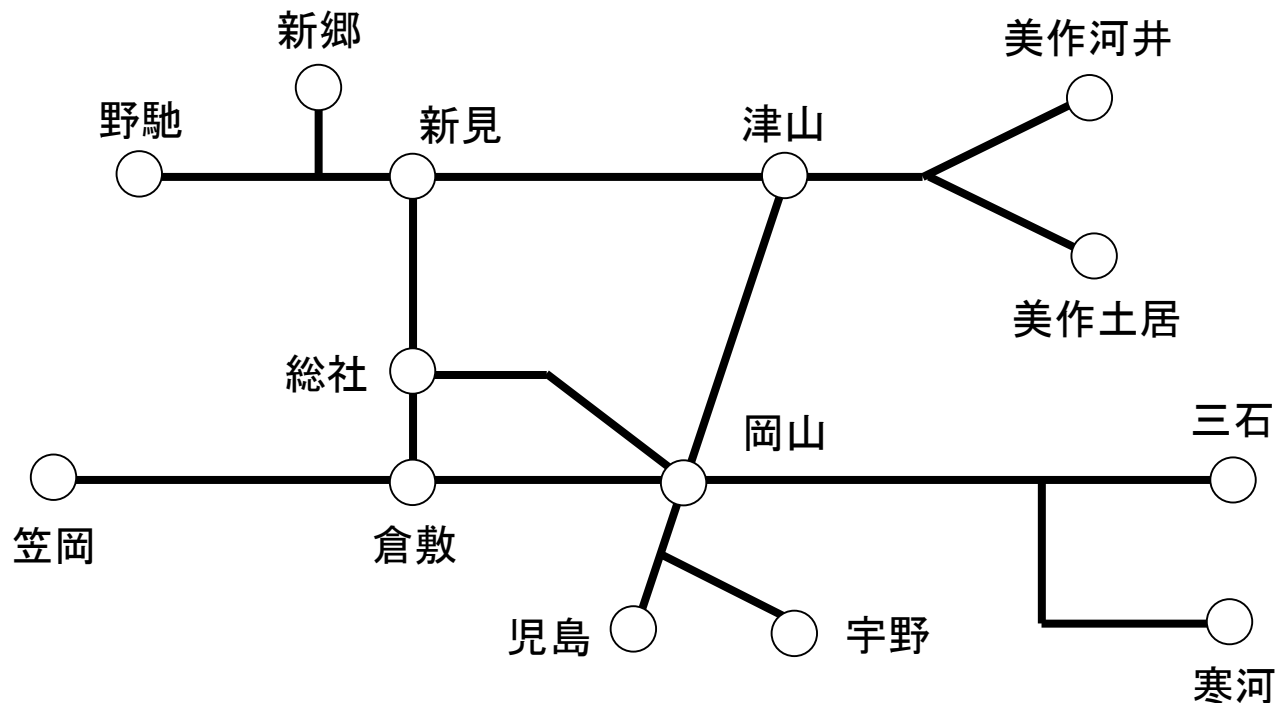

おねだん

おとな 1,500円

こども 750円

県内での宿泊を利用されるお客様にオススメ！

県内宿泊とセットの購入で、対象エリアの普通列車の自由席に乗り放題！！

県内宿泊者用自由周遊きっぷ(和歌山)

乗り放題対象エリア

- ・有効期間 2日間
※利用開始日は、
チェックイン～チェックアウトの間に限ります。

- ・普通列車自由席（快速含む）に乗り放題

※別途特急券の購入で特急列車も
ご利用いただけます。

おねだん

おとな 2,000円

こども 1,000円

県内での宿泊を利用されるお客様にオススメ！

県内宿泊とセットの購入で、対象エリアの特急列車・普通列車の自由席に乗り放題！！

県内宿泊者用自由周遊きっぷ(岡山)

乗り放題対象エリア

- ・有効期間 2日間
※利用開始日は、
チェックイン～チェックアウトの間に限ります。
- ・特急列車自由席
普通列車自由席（快速含む）に乗り放題

おねだん
おとな 1,500円
こども 750円

県内での宿泊を利用されるお客様にオススメ！

県内宿泊とセットの購入で、対象エリアの普通列車の自由席に乗り放題！！

県内宿泊者用自由周遊きっぷ(広島)

乗り放題対象エリア

- ・有効期間 2日間
※利用開始日は、
チェックイン～チェックアウトの間に限ります。
- ・普通列車自由席（快速含む）に乗り放題

※別途新幹線特急券の購入で
新岩国～福山の新幹線もご利用いただけます。

おねだん
おとな 2,000円
こども 1,000円

県内での宿泊を利用されるお客様にオススメ！

県内宿泊とセットの購入で、対象エリアの特急列車・普通列車の自由席とバスに乗り放題！！

県内宿泊者用自由周遊きっぷ(山口)

乗り放題対象エリア

・有効期間 2日間
※利用開始日は、
チェックイン～チェックアウトの間に限ります。

・特急列車自由席
普通列車自由席 により乗り放題