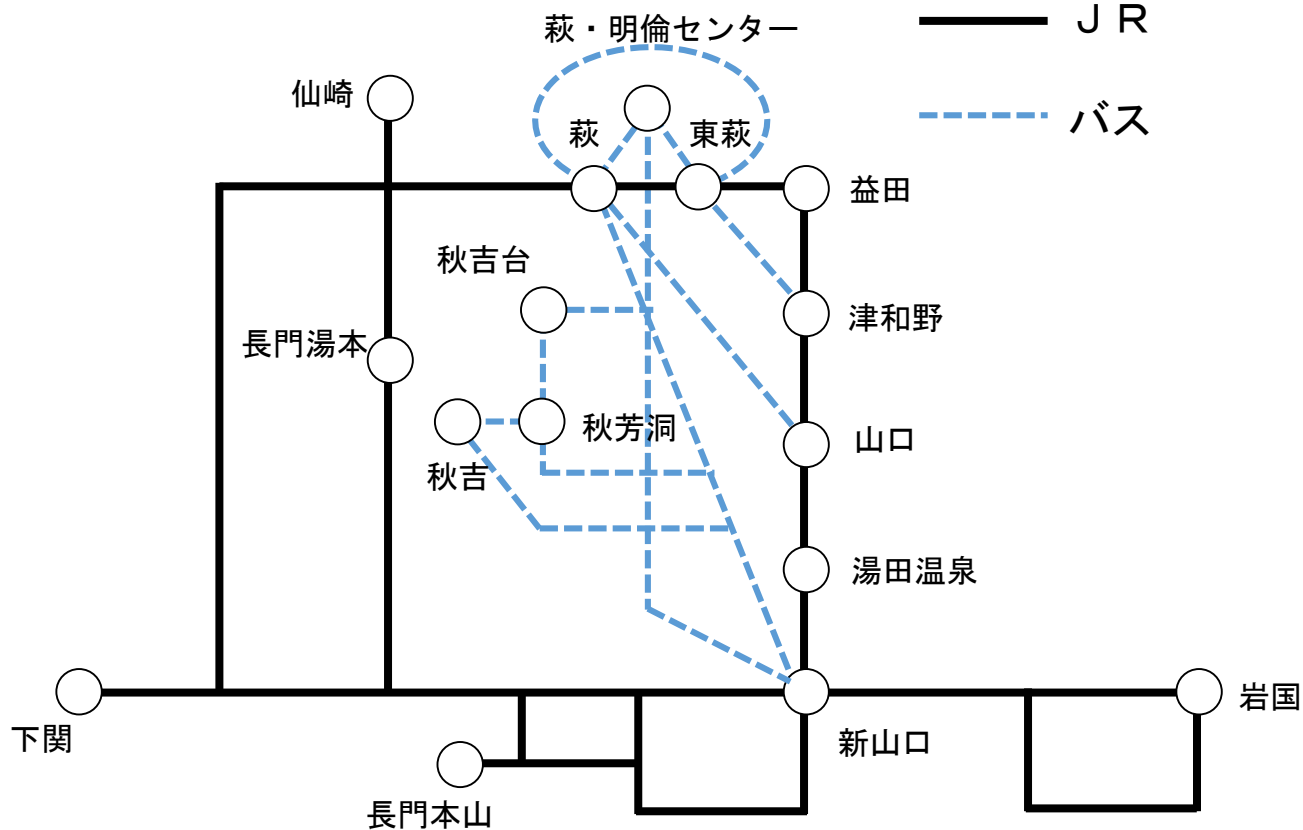

乗り放題対象エリア

- ・有効期間 2日間
※利用開始日は、
チェックイン～チェックアウトの間に限ります。
- ・特急列車自由席
普通列車自由席（快速含む）に乗り放題

おねだん
おとな 1,500円
こども 750円

県内での宿泊を利用されるお客様にオススメ！

県内宿泊とセットの購入で、対象エリアの普通列車の自由席に乗り放題！！

県内宿泊者用自由周遊きっぷ(広島)

乗り放題対象エリア

- ・有効期間 2日間
※利用開始日は、
チェックイン～チェックアウトの間に限ります。
- ・普通列車自由席（快速含む）に乗り放題

※別途新幹線特急券の購入で
新岩国～福山の新幹線もご利用いただけます。

おねだん
おとな 2,000円
こども 1,000円

県内での宿泊を利用されるお客様にオススメ！

県内宿泊とセットの購入で、対象エリアの特急列車・普通列車の自由席とバスに乗り放題！！

県内宿泊者用自由周遊きっぷ(山口)

乗り放題対象エリア

・有効期間 2日間
※利用開始日は、
チェックイン～チェックアウトの間に限ります。

・特急列車自由席
普通列車自由席 により乗り放題

・中国JRバス
防長バス
萩循環まあるバス
スーパー萩号 により乗り放題

おねだん

おとな 3,500円

こども 1,750円

県内での宿泊を利用されるお客様にオススメ！

県内宿泊とセットの購入で、対象エリアの特急列車・普通列車の自由席に乗り放題！！

県内宿泊者用自由周遊きっぷ(鳥取)

乗り放題対象エリア