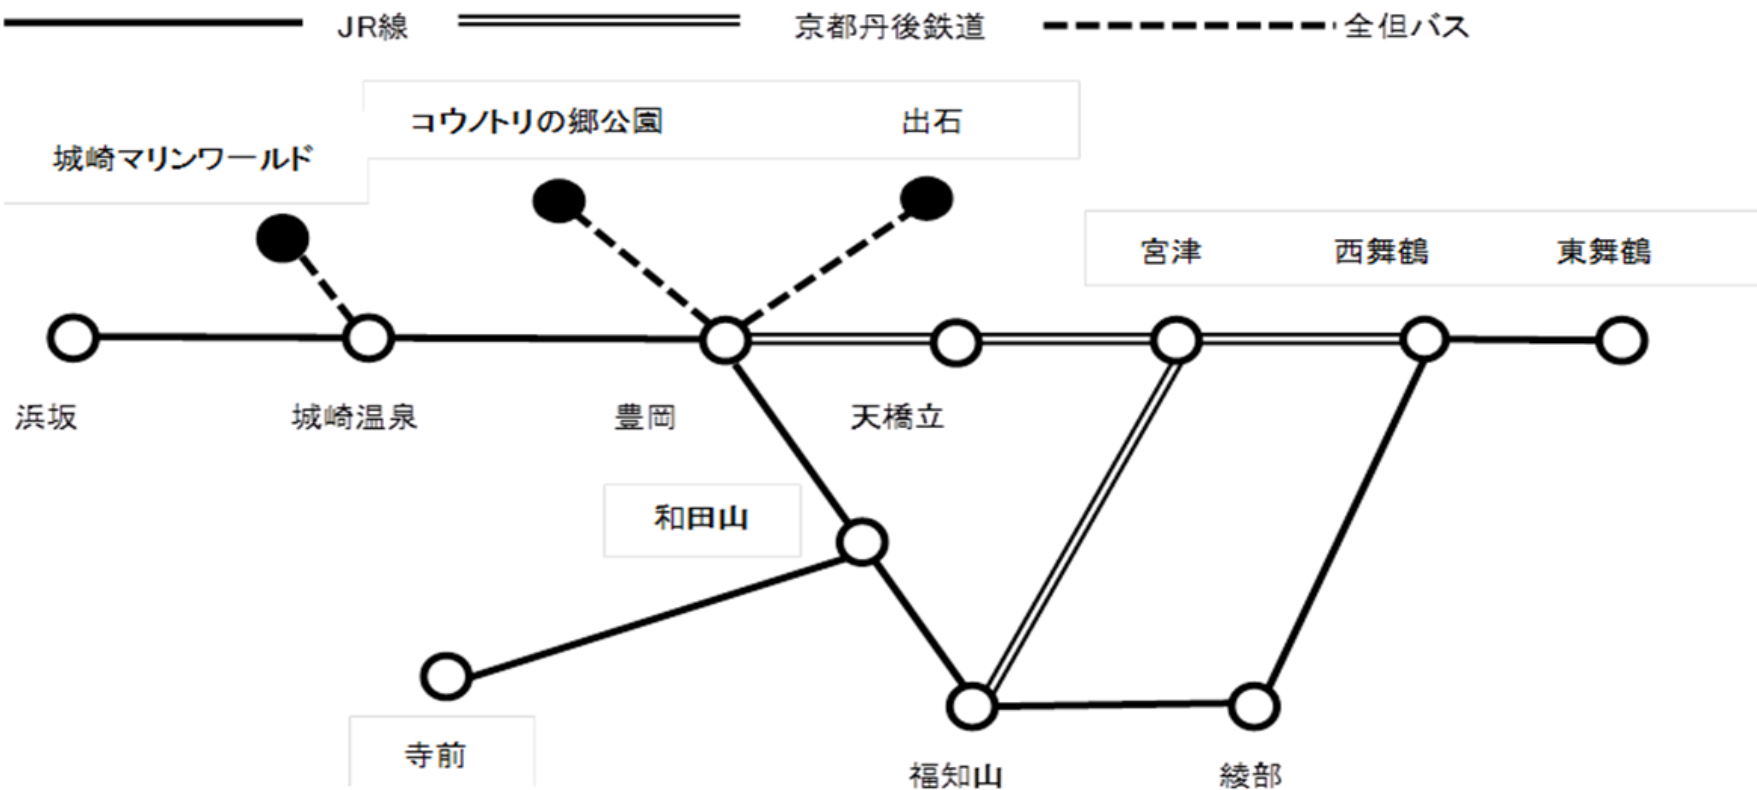

自由周遊区間は下図の通りです。

上図エリア内の**特急・普通**列車自由席が乗り降り自由です。  
※全但バスは、上図の路線が利用可能。たじまわる(臨時運行、運転日限定)  
天空バス(臨時運行)を含む。