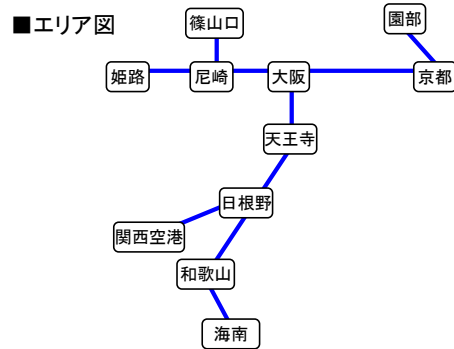

# 別紙1 J-WESTチケットレスのおねだん

## J-WESTチケットレス設定区間

- ・各エリア内特急列車停車駅相互間(取扱列車は限定)
- ・エリア図における点線(…)内完結の場合は、他の方面を適用
- ・J-WESTチケットレスは大人用のみ、設備は普通車指定席用のみの設定
- ・ご乗車の際には別途乗車券が必要

### (1) B特急料金エリア

区間	
① 京都	～ 海南
塚本	～ 姫路
丹波口	～ 園部
塚口	～ 篠山口
りんくうタウン	～ 関西空港