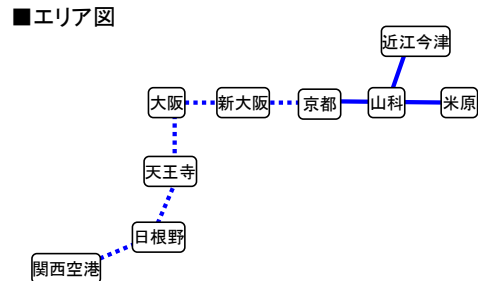

(2) A特急料金エリア

区間	
① 米原	～ 京都
大津京	～ 近江今津
② 米原～山科	⇔ 京都～関西空港
大津京～近江今津	

■料金表

(単位: 円、km)

営業キロ	0 ～ 25	26 ～ 50	51 ～ 75	76 ～ 100	101 ～ 125	126 ～ 150	151 ～ 200
おねだん	520	630	730	840	1,150	1,250	1,360