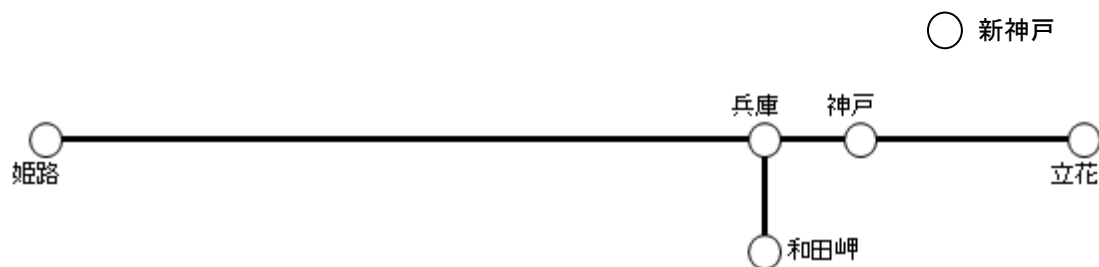

【別紙 2】 神姫ゾーン

【神姫ゾーン】

- ※ 新幹線利用時の出入口駅は、新神戸駅、西明石駅、姫路駅です。
- ※ ゾーン内での自由周遊はできません。
新幹線・伯備線経由利用の場合 新神戸駅～三ノ宮駅間、新神戸駅～元町駅間、新神戸駅～神戸駅間、新神戸駅～新長田駅間を利用当日に乗り継ぐ場合に限り、途中入出場ができます。
- ※ ゾーン内の J R 線以外の他の会社線等をご利用の場合の運賃・料金は、お客様のご負担となります。
- ※ 新幹線・伯備線経由利用の場合、ゾーン内の特急列車に乗車する場合は、運賃部分のみ有効です。
- ※ 智頭急行線経由利用の場合、ゾーン内の新幹線に乗車する場合は別途運賃・料金が必要です。